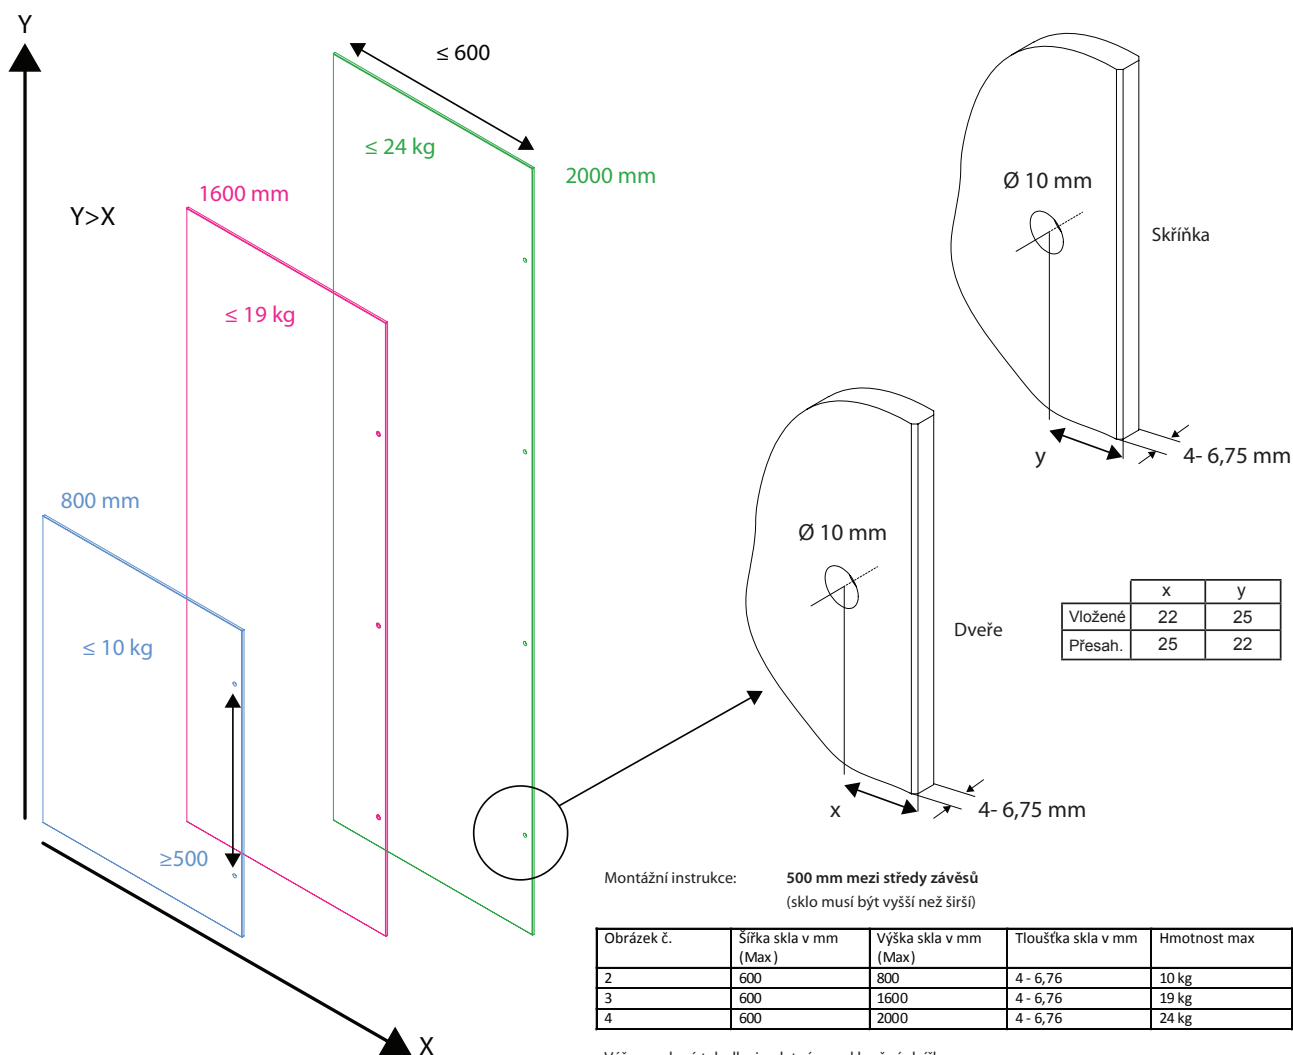

Specifikace:

Materiál	Povrch. úprava	Položka č.
Zamak	Chrom	#15.06.270
Zamak	Hliník	#15.06.271

Balení: krabice po 240 ks